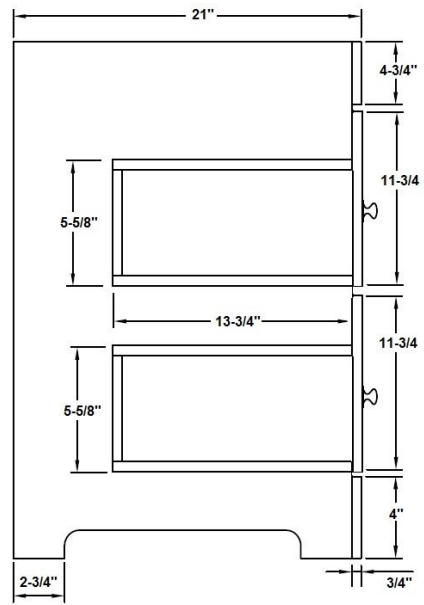

DEVANT / FRONT SIDE

MOD 3122-1-107S

DERRIÈRE / BACK SIDE

CÔTÉ / SIDE