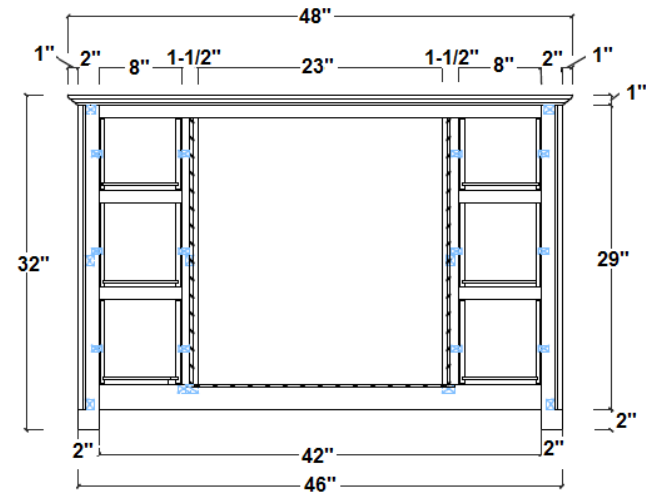

FRONT/DEVANT

BACK/DERRIERE

TOP/DESSUS

SIDES/COTES

ARTISAN 4821