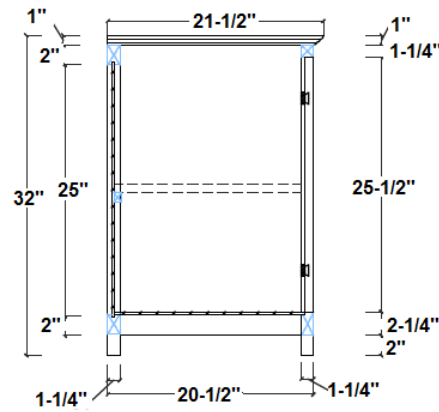

FRONT/DEVANT

BACK/DERRIERE

TOP/DESSUS

SIDES/COTES

ARTISAN 3021