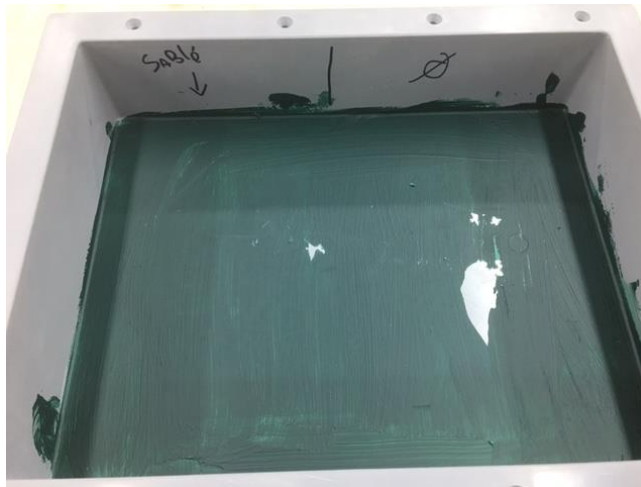

Avant d'effectuer l'application du MAPELASTIC AQUADEFENSE, un sablage de tous les côtés de la niche devra être fait avec un papier de grain 60. Eliminer les résidus de poussière après le sablage avec un linge propre imbibé d'acétone. Par la suite, suivre les procédures d'application du MAPELASTIC AQUADEFENSE sur notre fiche technique.