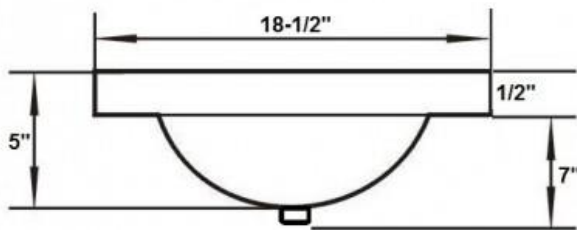

Trou de Robinet
tap hole

Trou de débordement
Overflow hole

Drain
Waste outlet

PORC 80

White Ceramic Finish