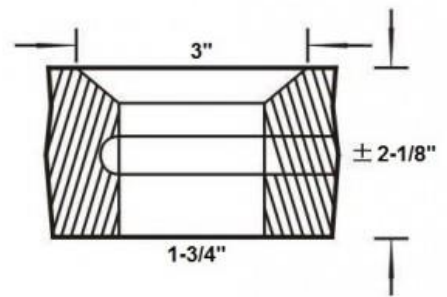

Trou de Robinet
tap hole

Trou de débordement
Overflow hole

Drain
Waste outlet

PORC 80

White Ceramic Finish