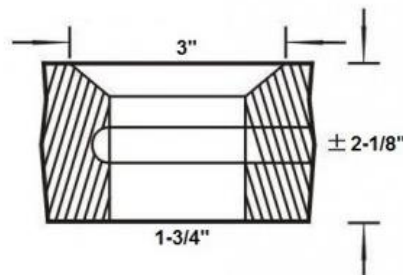

Trou de Robinet
tap hole

Trou de débordement
Overflow hole

PORC 70

Drain
Waste outlet

White Ceramic Finish