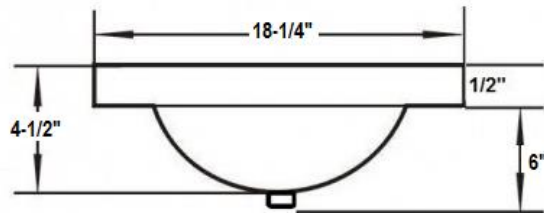

Trou de Robinet
tap hole

Trou de débordement
Overflow hole

PORC 70

Drain
Waste outlet

White Ceramic Finish