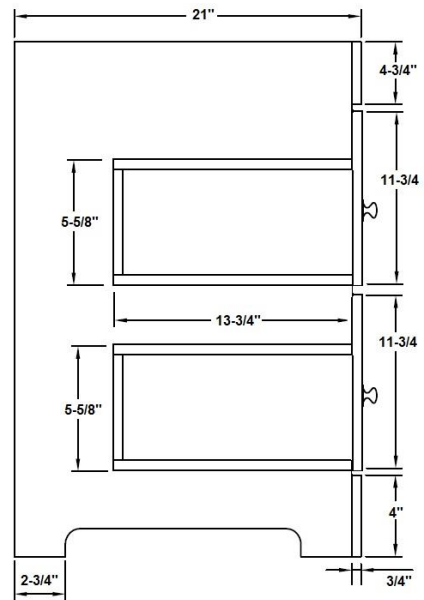

DEVANT / FRONT SIDE

MOD 3122-1-107S

DERRIÈRE / BACK SIDE

CÔTÉ / SIDE