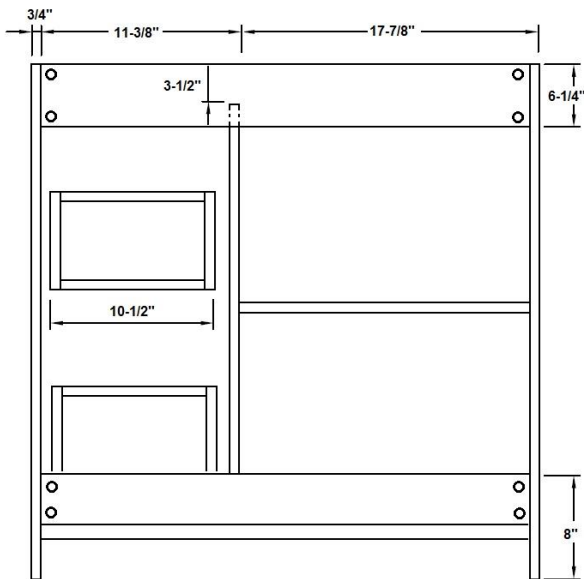

DEVANT / FRONT SIDE

MOD 3122-1-107S

DERRIÈRE / BACK SIDE

CÔTÉ / SIDE