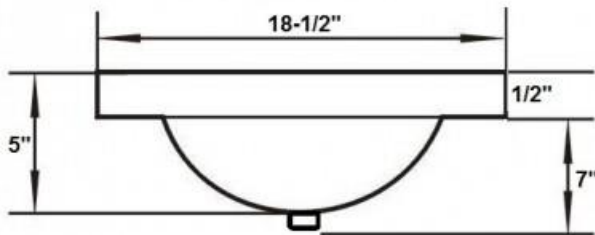

Trou de Robinet
tap hole

Trou de débordement
Overflow hole

Drain
Waste outlet

PORC 90

White Ceramic Finish