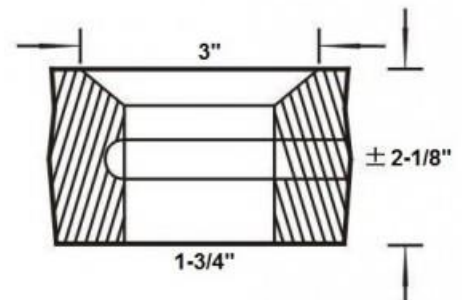

Trou de Robinet
tap hole

Trou de débordement
Overflow hole

Drain
Waste outlet

PORC 90

White Ceramic Finish