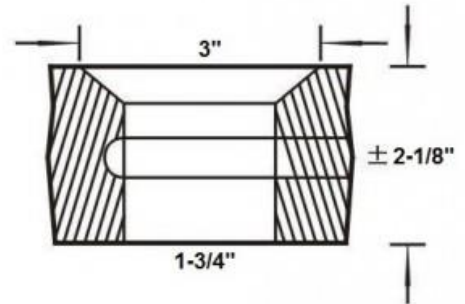

Trou de Robinet
tap hole

Trou de débordement
Overflow hole

Drain
Waste outlet

PORC 70

White Ceramic Finish