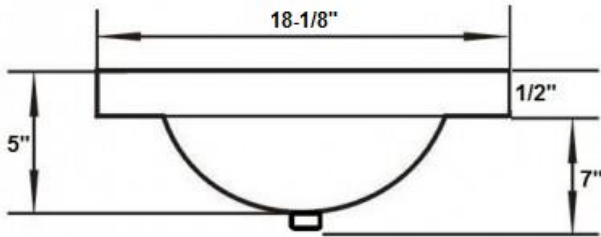

Trou de Robinet
tap hole

Trou de débordement
Overflow hole

Drain
Waste outlet

PORC 70

White Ceramic Finish