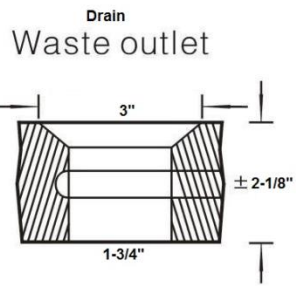

Trou de Robinet
tap hole

Trou de débordement
Overflow hole

PORC 70
White Ceramic Finish