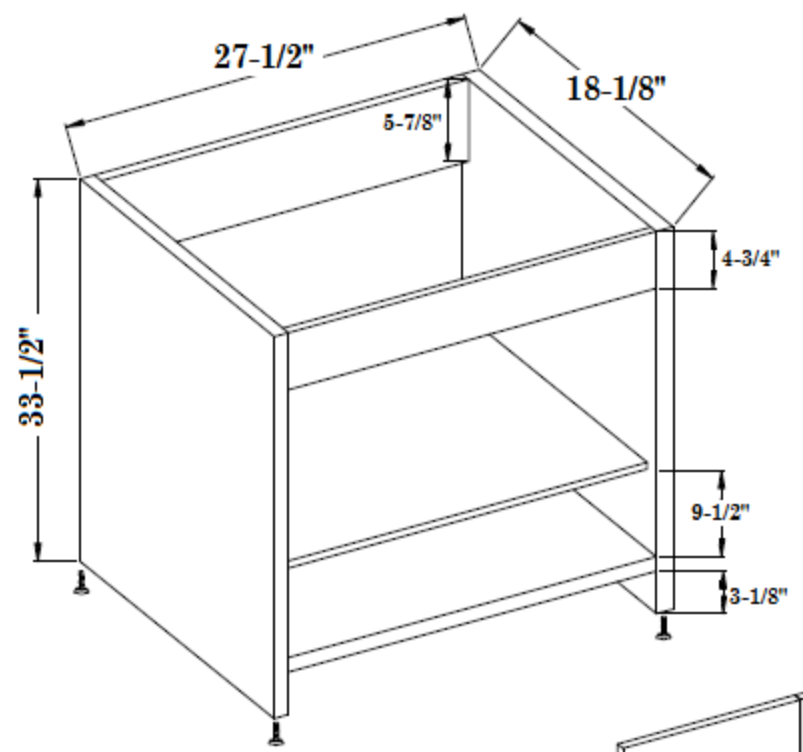

Trou de Robinet
tap hole

Trou de débordement
Overflow hole

PORC 70
White Ceramic Finish