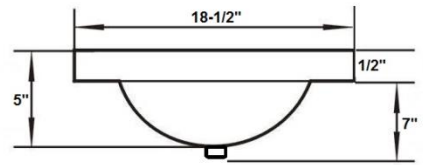

Trou de Robinet
tap hole

Trou de débordement
Overflow hole

PORC 70
White Ceramic Finish