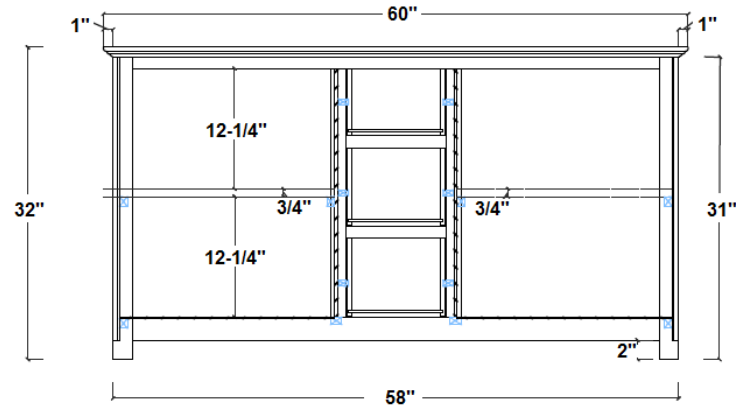

FRONT/DEVANT

SIDES/COTES

BACK/DERRIERE

3/4"

TOP/DESSUS

ARTISAN 6021