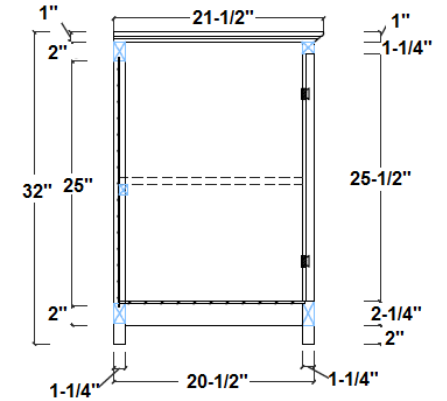

FRONT/DEVANT

SIDES/COTES

BACK/DERRIERE

3/4"

TOP/DESSUS

ARTISAN 6021