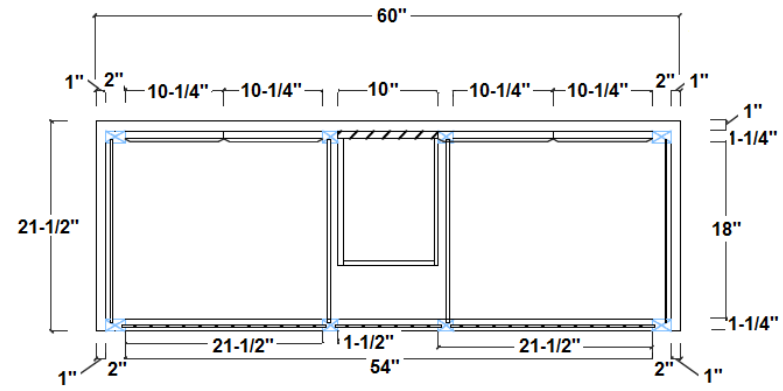

FRONT/DEVANT

SIDES/COTES

BACK/DERRIERE

3/4"

TOP/DESSUS

ARTISAN 6021