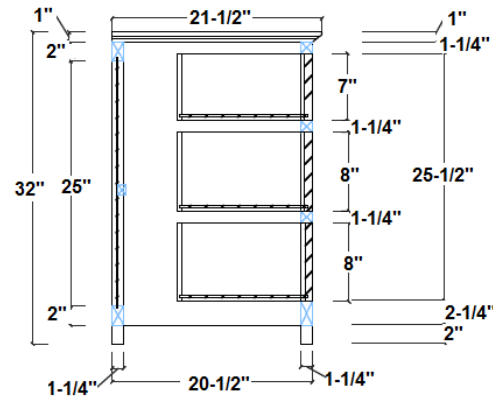

FRONT/DEVANT

SIDES/COTES

BACK/DERRIERE

3/4"

TOP/DESSUS

ARTISAN 6021