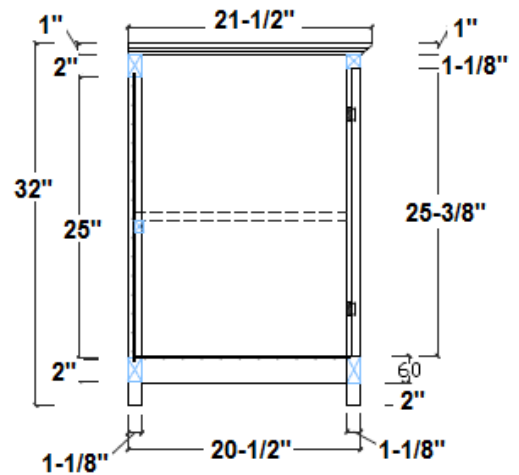

FRONT/DEVANT

BACK/DERRIERE

TOP/DESSUS

SIDE/COTE

ARTISAN 2521