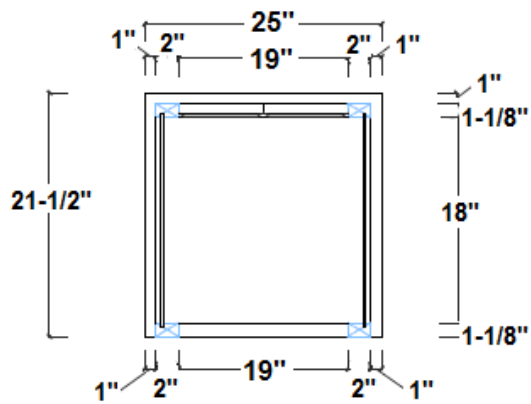

FRONT/DEVANT

BACK/DERRIERE

TOP/DESSUS

SIDE/COTE

ARTISAN 2521