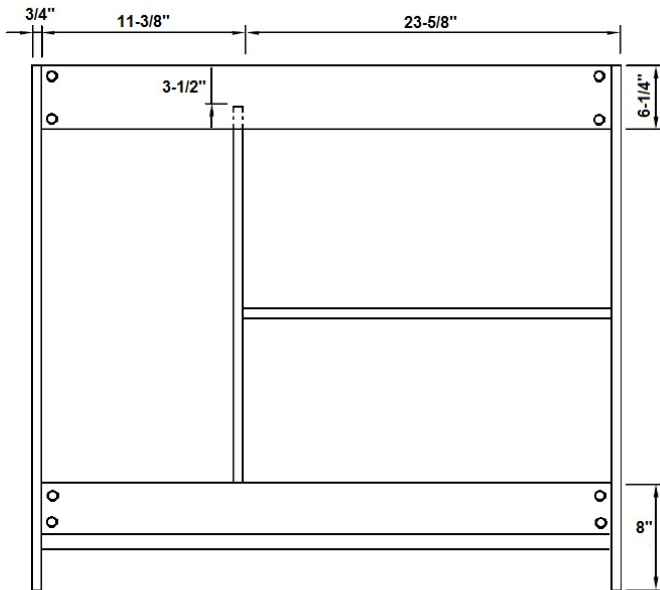

DEVANT / FRONT SIDE

CÔTÉ / LEFT SIDE

DERRIÈRE / BACK SIDE

MOD 3722-1-107S