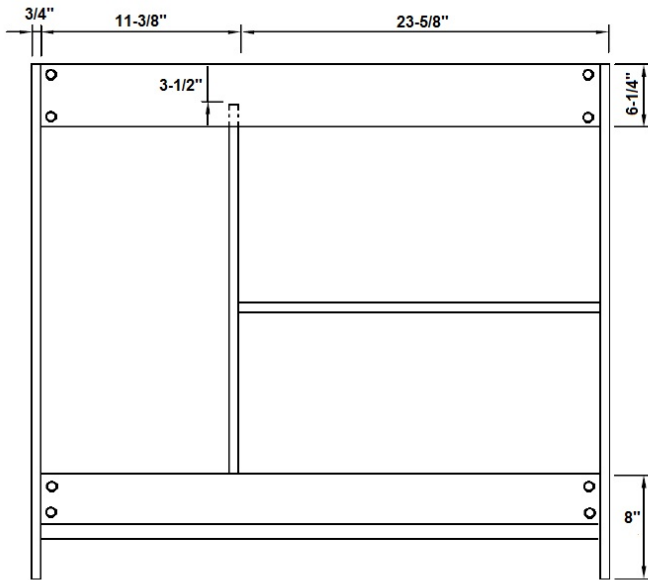

DEVANT / FRONT SIDE

CÔTÉ / LEFT SIDE

DERRIÈRE / BACK SIDE

MOD 3722-1-107S